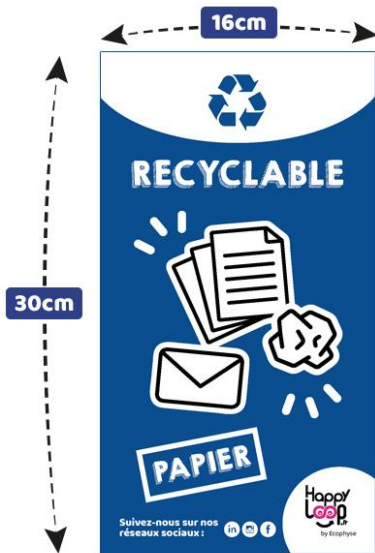

## Stickers pour HappyTri

Stickers pour poubelle de tri HappyTri & HappyTriMix !

Les stickers pour HappyTri vous accompagnent dans votre démarche RSE. Véritable outil de communication RSE, les stickers facilitent le geste de tri de vos collaborateurs.

Les stickers se positionnent facilement et permettent à l'utilisateur de s'orienter vers la bonne poubelle. En accompagnement de votre démarche RSE, les stickers sensibilisent vos collaborateurs au recyclage des déchets.

5 choix de stickers (vendus à l'unité) :

- Couvercle jaune : plastiques, emballages canettes
- Couvercle vert foncé : verre
- Couvercle vert pomme : biodéchets
- Couvercle noir : déchets non-recyclables, tout-venant
- Couvercle bleu : papier

### Caractéristiques techniques

- **Poids** : 0,017 kg
- **Coloris** : Bleu, jaune, vert foncé, vert pomme, noir
- **Dimensions** : (LxH) 16 x 30 cm
- **Matière** : Adhésif sur vinyle